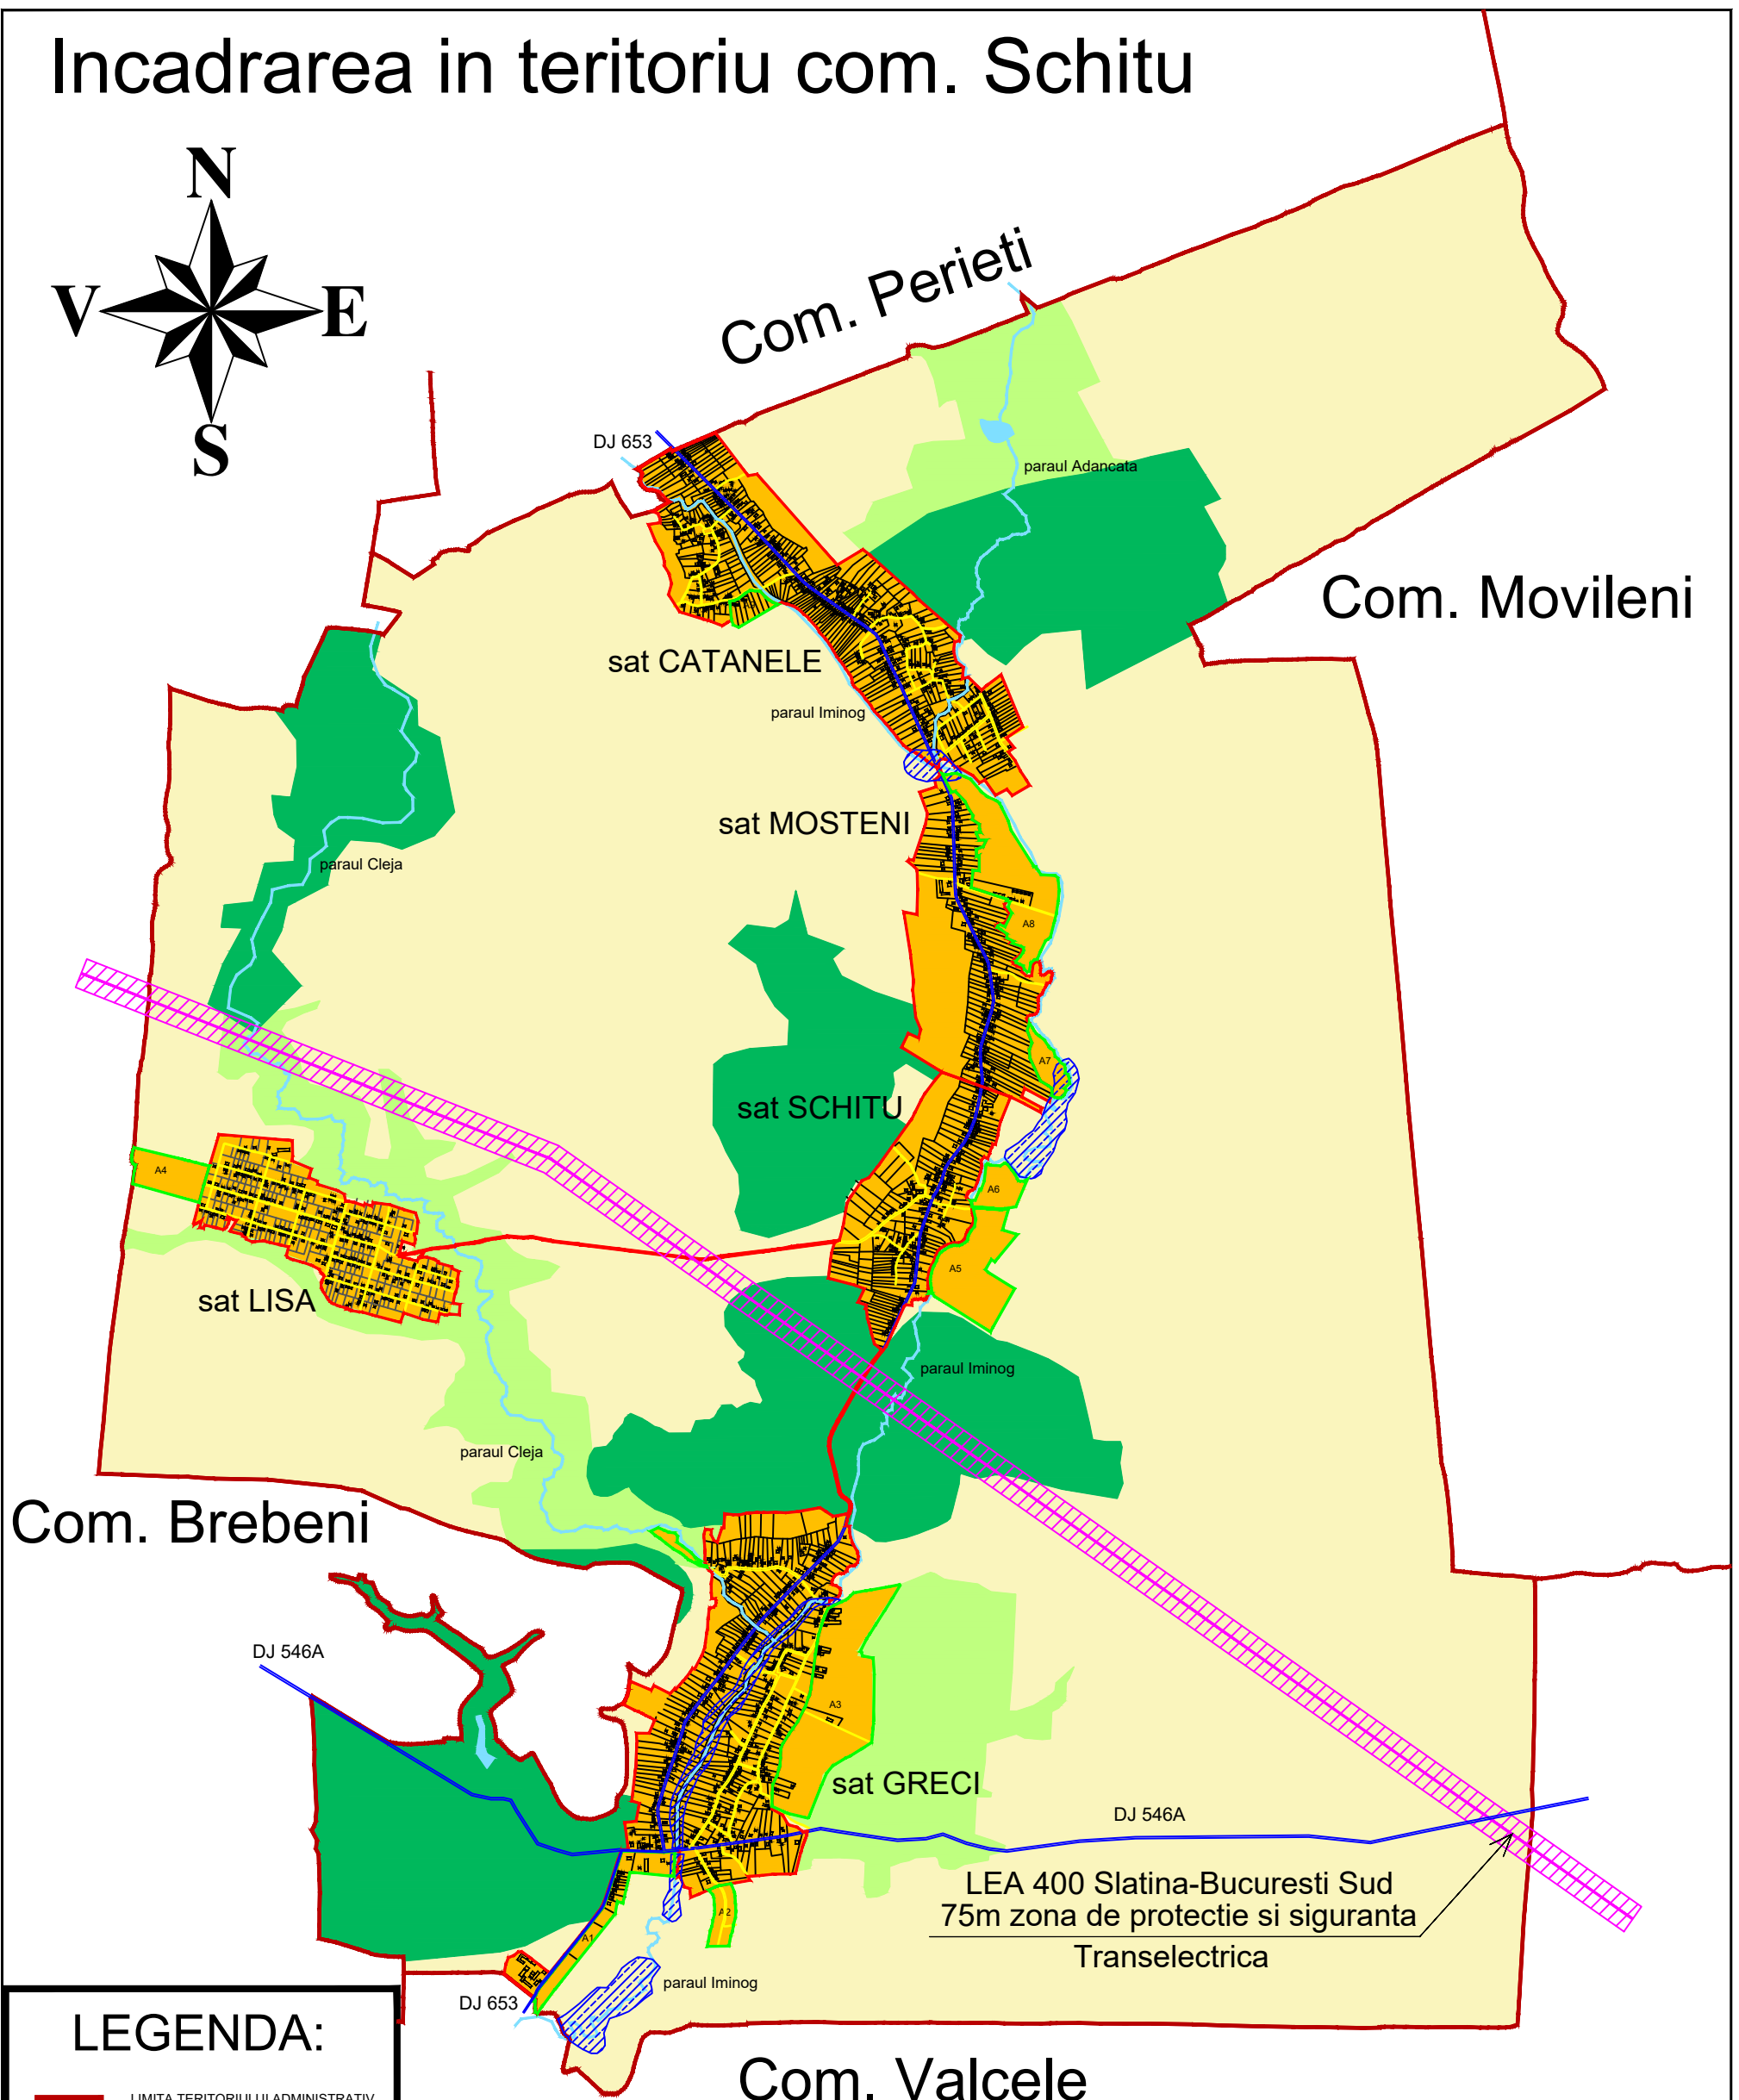

Incadrarea in teritoriu com. Schitu

LEGENDA:

- LIMITA TERITORIULUI ADMINISTRATIV COMUNAL
- LIMITA INTRAVILAN EXISTENT
- LIMITA INTRAVILAN PROPOS
- RETEA DRUMURI JUDETENE
- RETEA DRUMURI COMUNALE
- TERENURI PENTRU CONSTRUCTII SI AMENAJARI
- PASUNI SI FANETE
- APE
- TEREN ARABIL
- PADURI PROP. PUBLICA A STATULUI
- ZONA CU RISC DE INUNDATII